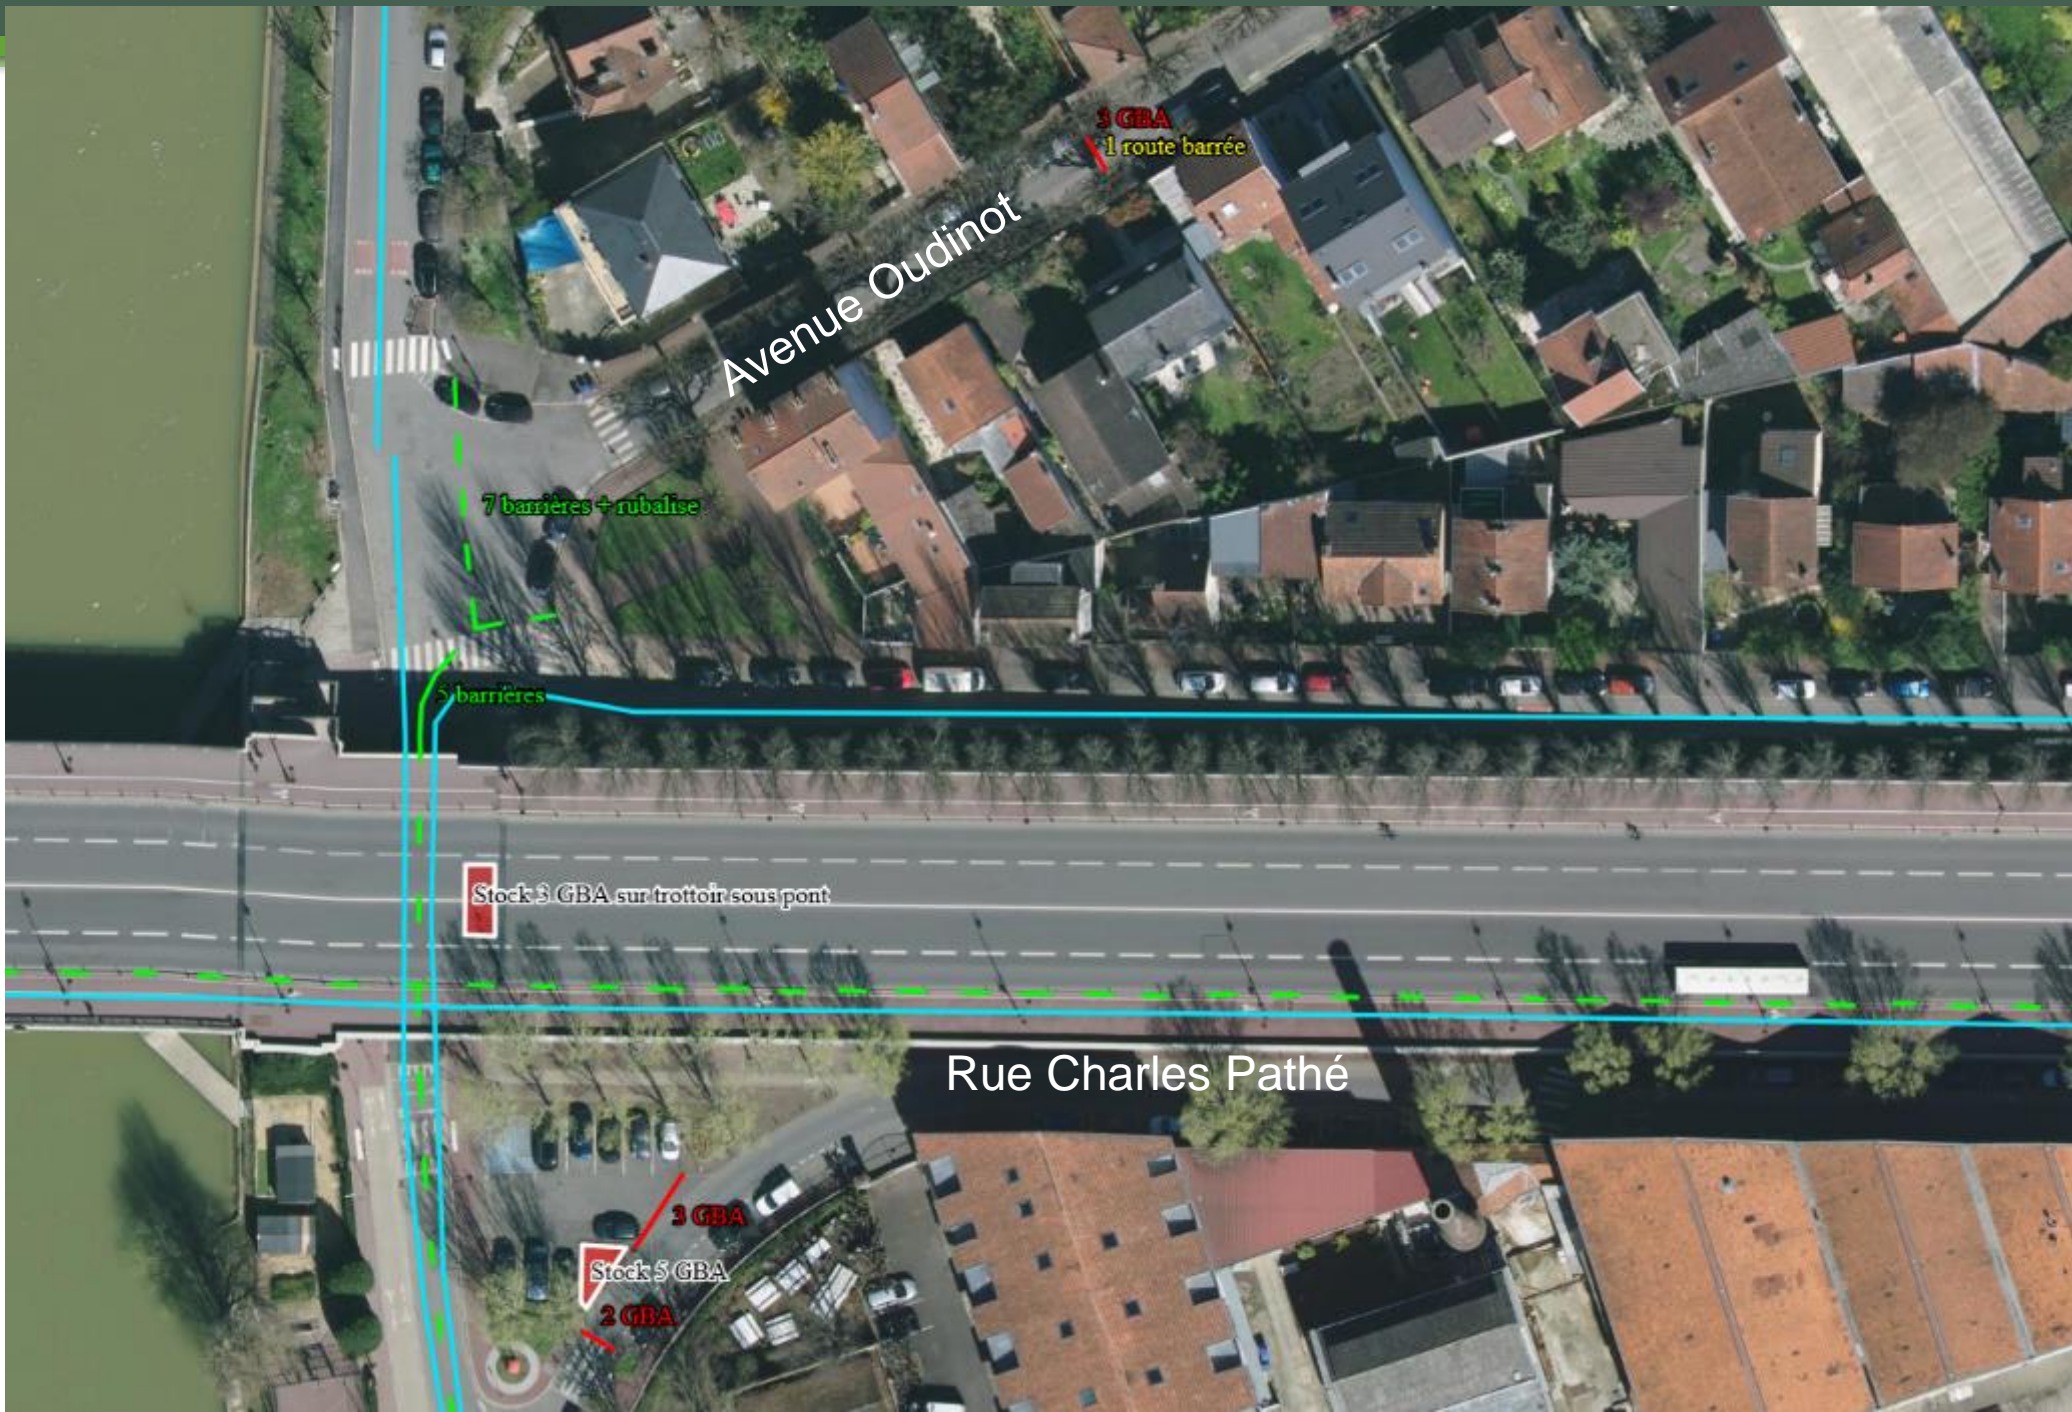

## Légende :

-  GBA (mis en place par les ST de Joinville-le-Pont)
-  Barrières de police (mises en place par les ST de Joinville-le-Pont et l'ACPJ)
-  Barrières de police (mise en place par les ST de Champigny-sur-Marne ou de Saint-Maur-des-Fossés)
- Rue barrée**  Panneaux de signalisation (mis en place par les ST de Joinville-le-Pont et l'ACPJ)
- Rue barrée**  Panneaux de signalisation (mise en place par les ST de Champigny-sur-Marne ou de Saint-Maur-des-Fossés)
-  Cônes de séparation de voies de course pedestre (mis en place par l'ACPJ)
-  Itinéraire de la course

Avenue Oudinot

7 barrières + rubalise

5 barrières

Stock 3 GBA sur trottoir sous pont

Rue Charles Pathé

3 GBA  
1 route barrée

3 GBA  
Stock 5 GBA  
2 GBA

31 barrières + rubalise

Avenue Vergnon

3 GBA  
1 route barrée

1 barrière  
+ déviation

3 barrières

1 route barrée, sauf riverains

Stock 8 GBA

4 barrières

3 barrières + rubalise