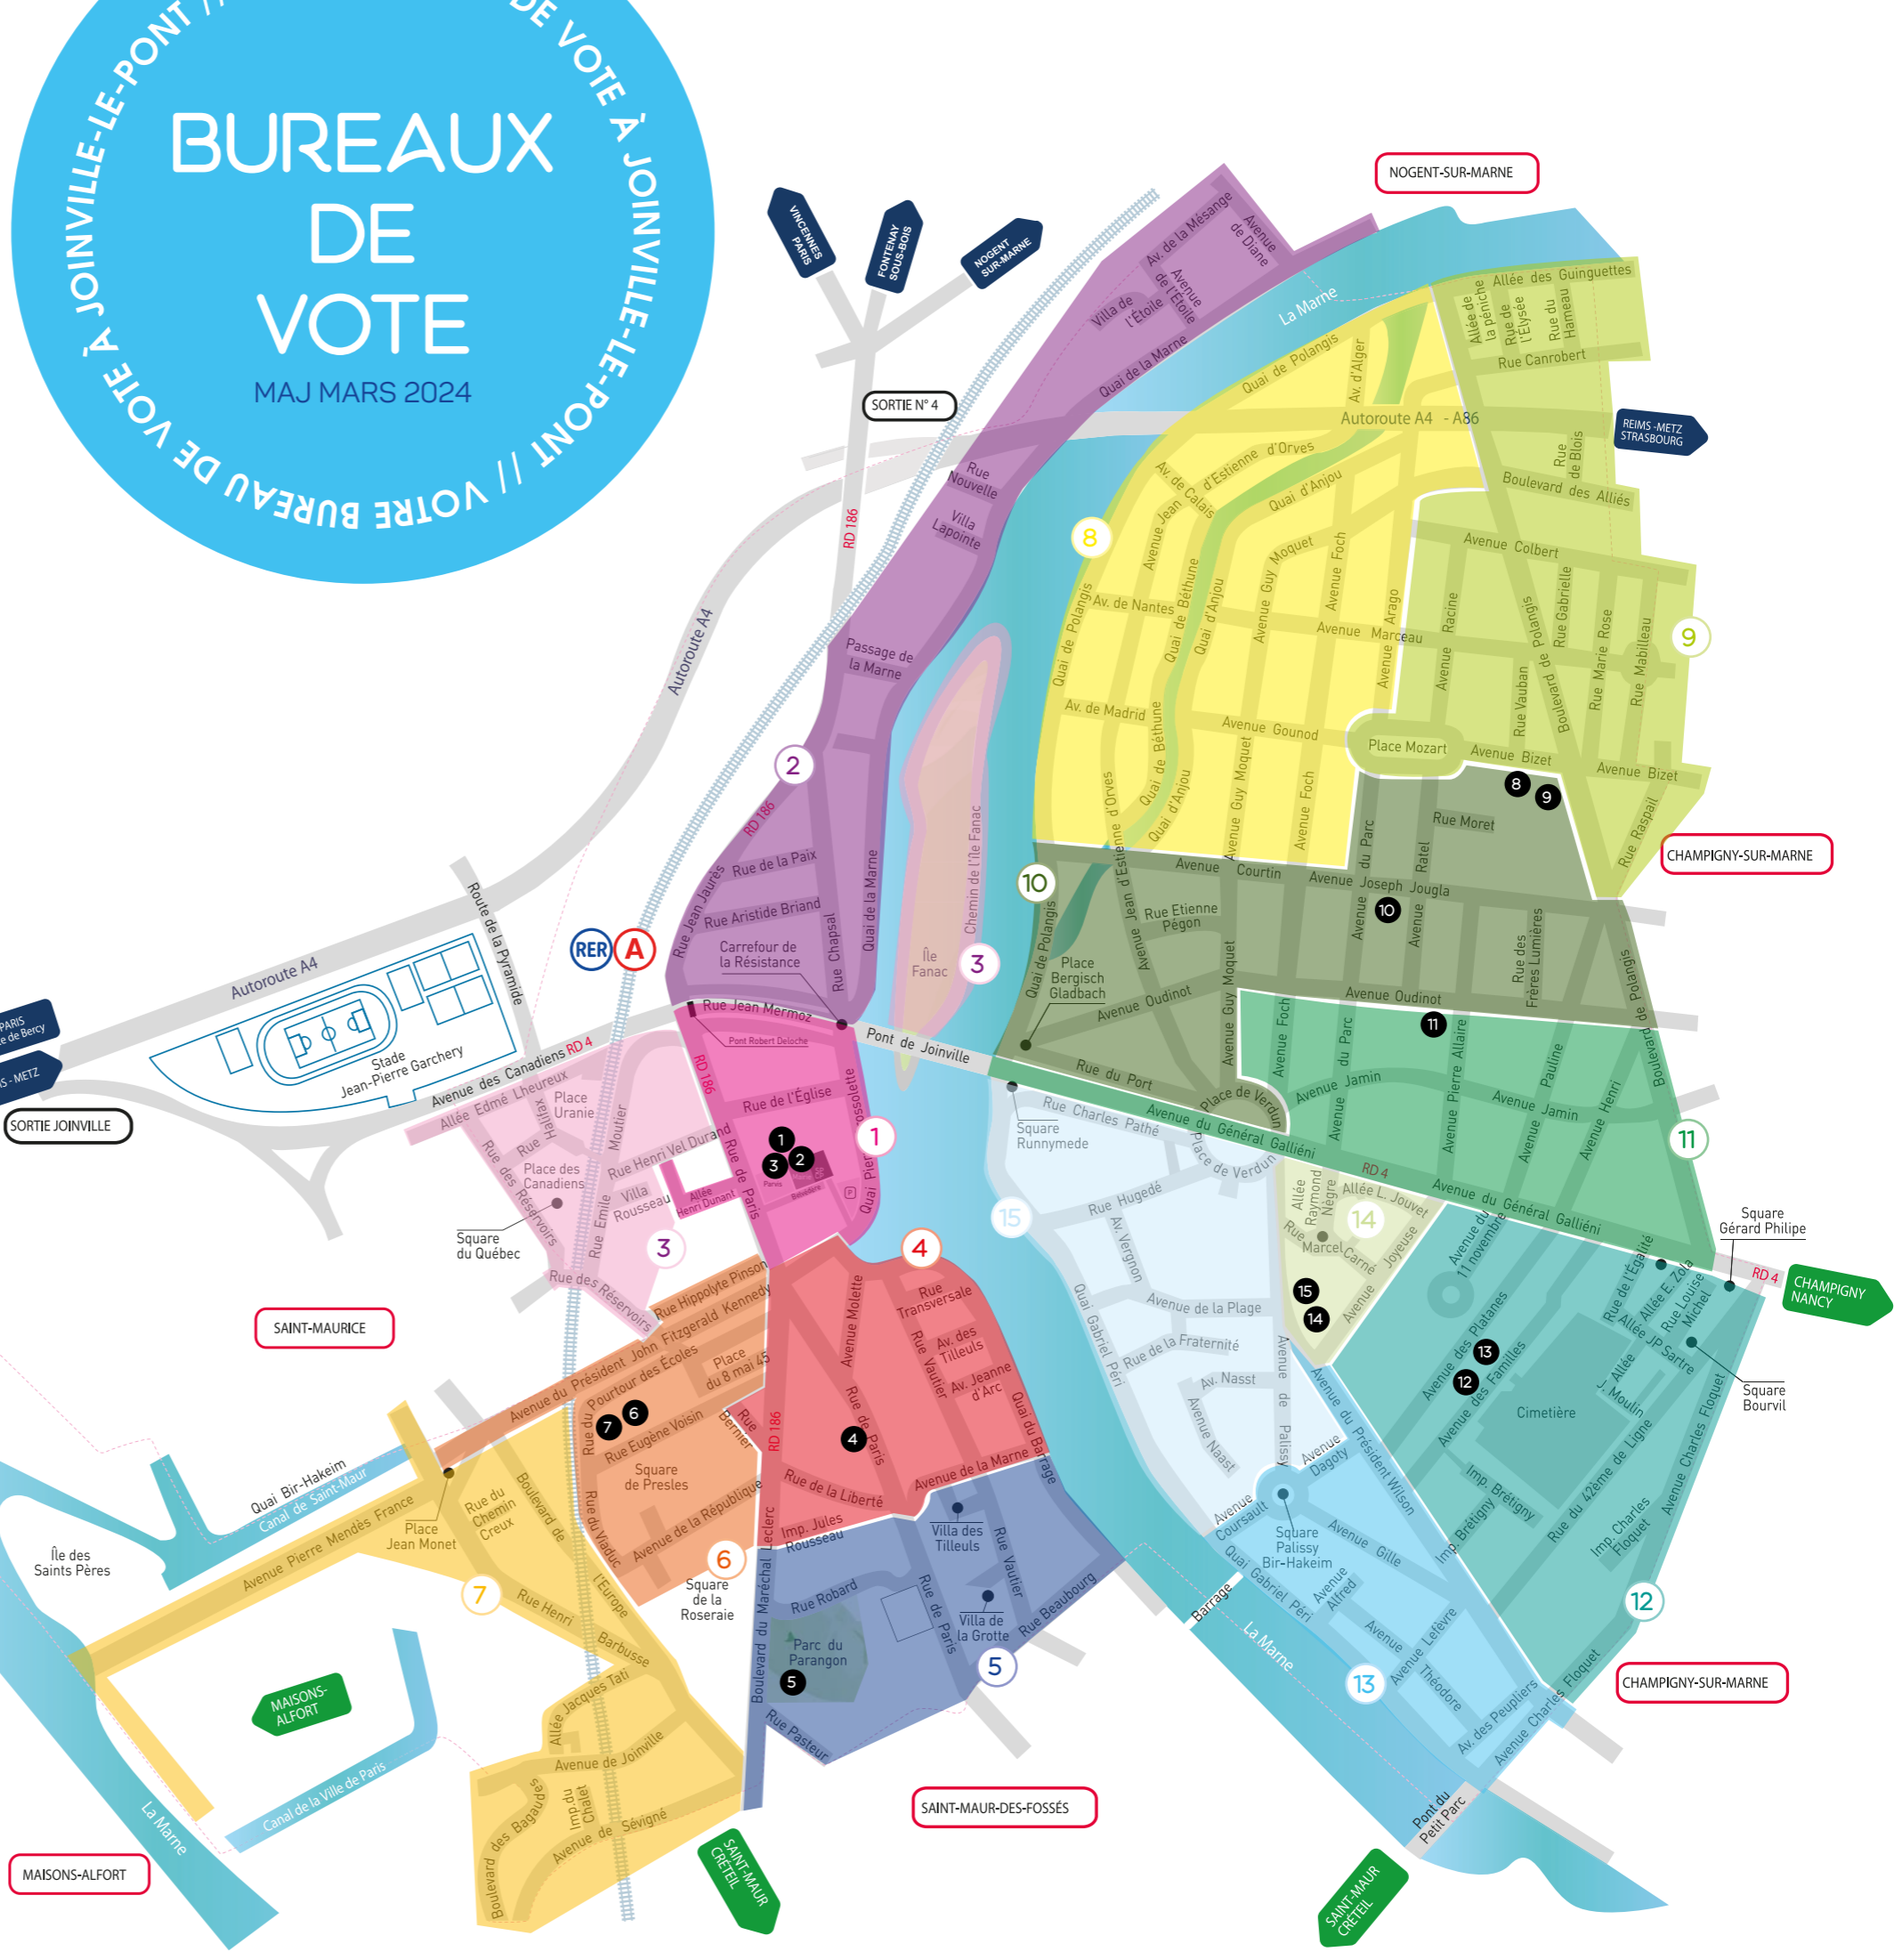

S
SEVIGNE (av. de) Bureau 7

T
THEODORE (av.) Bureau 13
TILLEULS (av. des) Bureau 4
TILLEULS (Villa des) Bureau 5
TRANSVERSALE (rue) Bureau 4

U
URANIE (place) Bureau 3

V
VAUBAN (rue) Bureau 9
VAUTIER (rue) Bureau 4-5
VERDUN (place de) Bureau 10-15
VERGNON (Av.) Bureau 15
VIADUC (rue) Bureau 6

BUREAUX DE VOTE

- 1 HOTEL DE VILLE 1 ZONE 1
2 HOTEL DE VILLE 2 ZONE 2
3 HOTEL DE VILLE 3 ZONE 3
4 ECOLE SIMONE VEIL ZONE 4
5 ECOLE DU PARANGON ZONE 5
6 ECOLE EUGENE VOISIN A ZONE 6
7 ECOLE EUGENE VOISIN B ZONE 7
8 COLLEGE JULES FERRY A ZONE 8
9 COLLEGE JULES FERRY B ZONE 9
10 ECOLE MAT. DE POLANGIS ZONE 10
11 ECOLE PRIM. DE LANGIS ZONE 11
12 ECOLE J-J GRESSIER A ZONE 12
13 ECOLE J-J GRESSIER B ZONE 13
14 GYMNASSE LECUIROT ZONE 14
15 ECOLE P'TIT GIBUS ZONE 15